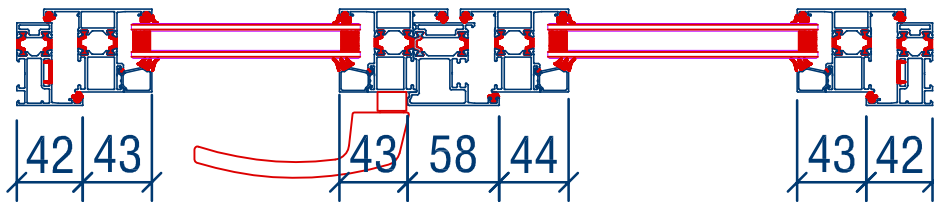

Cửa sổ quay ngoài 2 cánh + fix

BÊN TRONG