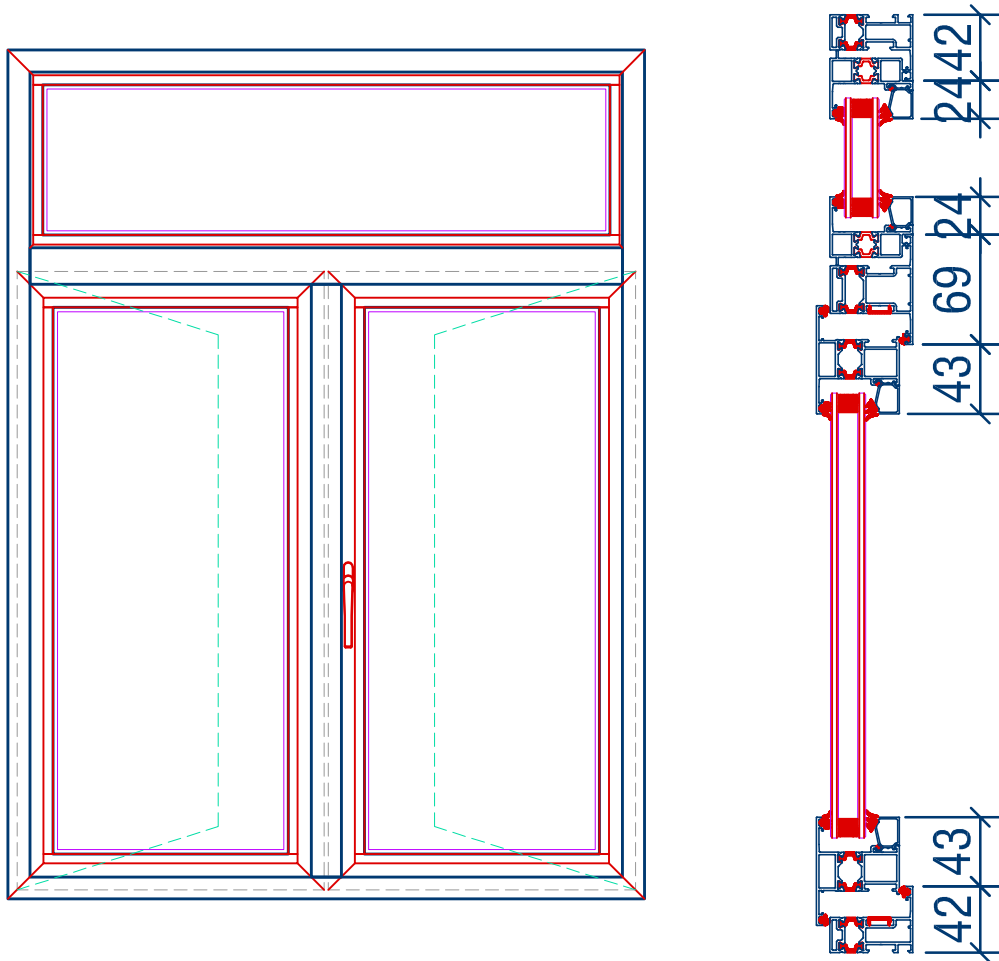

Cửa sổ quay ngoài 2 cánh + fix

BÊN TRONG